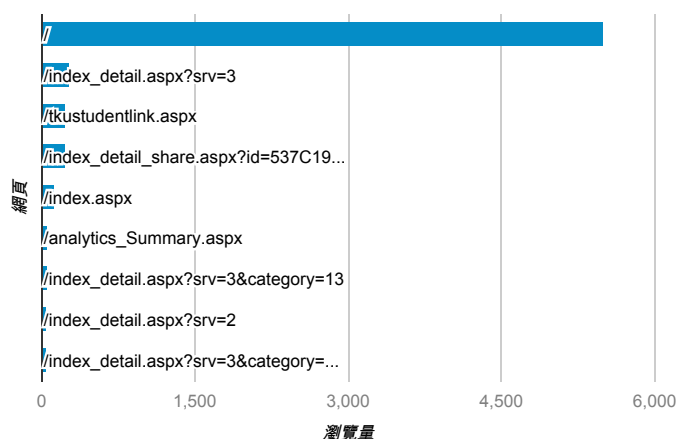

報表03_內容

2014年1月1日 - 2014年1月31日

所有造訪
100.00%

網頁載入平均需時 (秒)

● 網頁載入平均需時 (秒)

瀏覽量 (依網頁分組)

網頁載入平均需時 (秒)和瀏覽量 (依 網頁 分組)

網頁	網頁載入平均需時 (秒)	瀏覽量
/index_detail_share.aspx?id=0D619850D A02A364	12.71	11
/index_detail_share.aspx?id=1FDD07D8C CB5F344	10.91	3
/	5.33	5,508
/index_detail_share.aspx?id=537C19E76 E8126BF	5.20	237
/index_detail_share.aspx?id=AD6CD08D8 78CBCE5	4.65	6
/index_detail_share.aspx?id=09D847B616 15E8C3	2.31	5
/index_detail_share.aspx?id=FE34CD5F7 ADCB170	1.78	39
/index_detail_share.aspx?id=5B16EC5FD 0F47142	1.71	11
/index_detail_share.aspx?id=1C0EDFFF5 6310674	1.50	3
/intro_MISStudentInfo.aspx	0.87	27

造訪和新造訪率 (依 關鍵字 分組)

關鍵字	造訪	新造訪率
(not provided)	593	79.26%
學習歷程	10	90.00%
淡江大學行事曆	5	80.00%
學習領導的概念與策略	5	100.00%
tku 學生學習	5	0.00%
淡江大學學習歷程	4	100.00%
電影院打工	4	75.00%
三代同歡心得	3	100.00%
威秀打工	3	100.00%
淡江大學 行事曆	3	100.00%